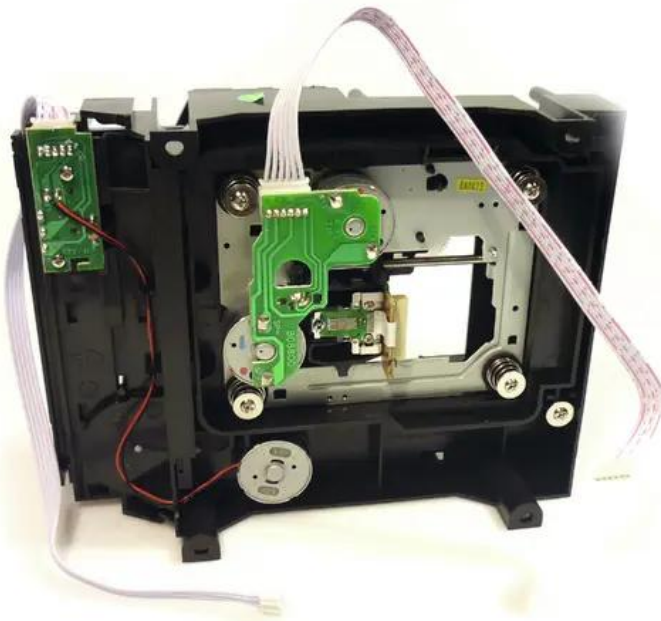

## Drive (08CD-57) XMP/XCP/XDP

Réf. : E0202037  
GTIN: 4026397418293

---

---

### Données techniques:

EAN / GTIN: 4026397418293  
Poids: 0,35 kg  
Longueur: 0.18 m  
Largeur: 0.14 m  
Hauteur: 0.06 m

---