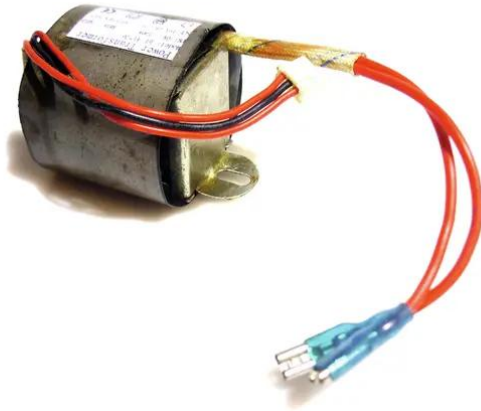

**Transformer Sec.: 19-0-19V Pri.:
230V (EI-41*26) GEQ-215**

Réf. : E0200846
GTIN: 4026397483789

**Transformer Sec.: 19-0-19V Pri.:
230V (EI-41*26) GEQ-215**

Réf. : E0200846
GTIN: 4026397483789

Caractéristiques:
