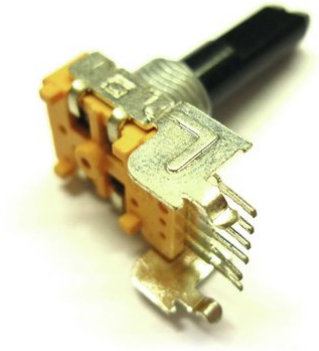

Poti B104 2x100KOhm 6-Pin (VR2)

Réf. : E0200827
GTIN: 4026397398052

Prix de catalogue: 0.68 €
TVA 19% incl.

Poti B104 2x100KOhm 6-Pin (VR2)

Réf. : E0200827
GTIN: 4026397398052

Caractéristiques:
