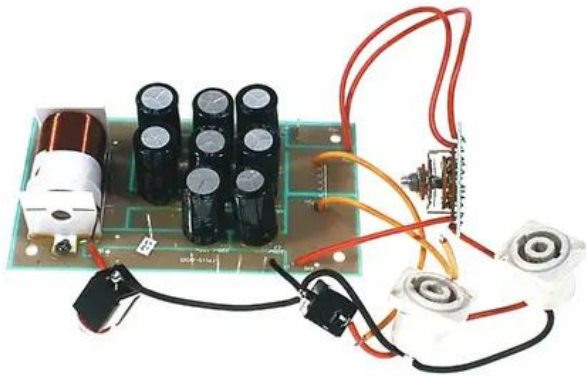

Crossover KPA-115

Réf. : E0198123
GTIN: 4026397164503

Caractéristiques:

Logistique

Données techniques:

EAN / GTIN: 4026397164503
Poids: 0,54 kg
Longueur: 0.17 m
Largeur: 0.13 m
Hauteur: 0.09 m

Contenu de la livraison: