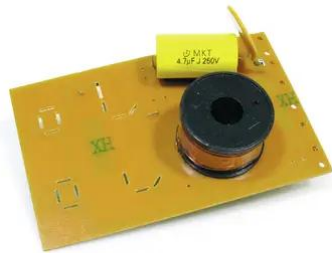

Crossover TX-1520/1220/2520 TMX

Réf. : E0197614
GTIN: 4026397197693

Crossover TX-1520/1220/2520 TMX

Réf. : E0197614
GTIN: 4026397197693

Caractéristiques:
