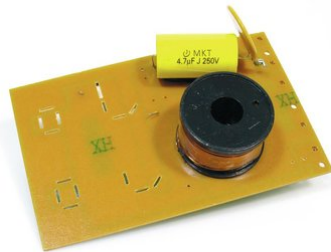

Crossover TX-1520/1220/2520 TMX

Réf. : E0197614
GTIN: 4026397197693

Prix de catalogue: 8.71 €
TVA 19% incl.

Crossover TX-1520/1220/2520 TMX

Réf. : E0197614
GTIN: 4026397197693

Caractéristiques:
