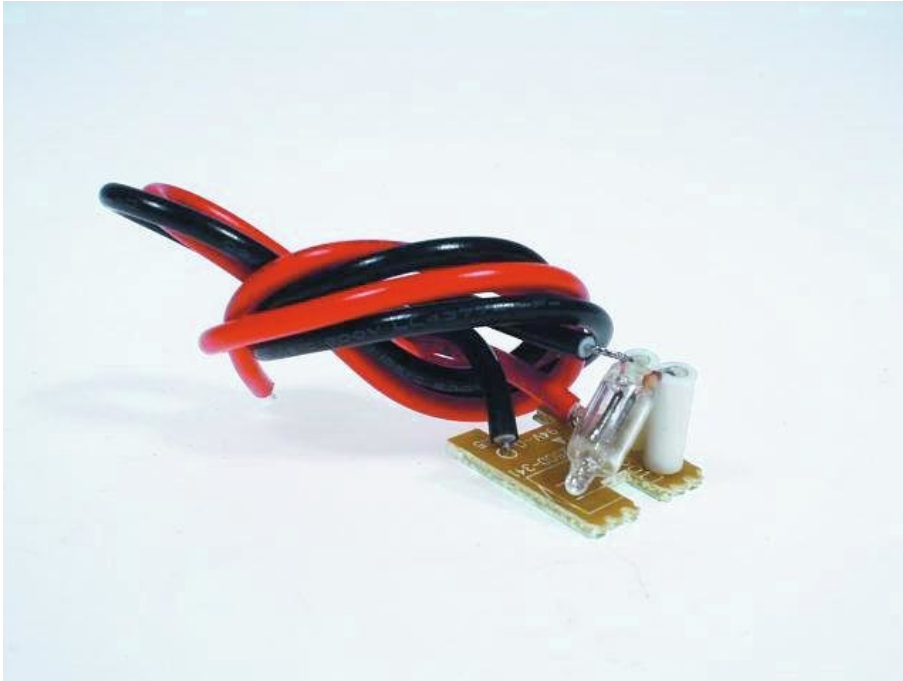

## Strobe lamp for BD-1350

Réf. : E0197413  
GTIN: 4026397107241

---

**Prix de catalogue: 1.5 €**  
TVA 19% incl.

---