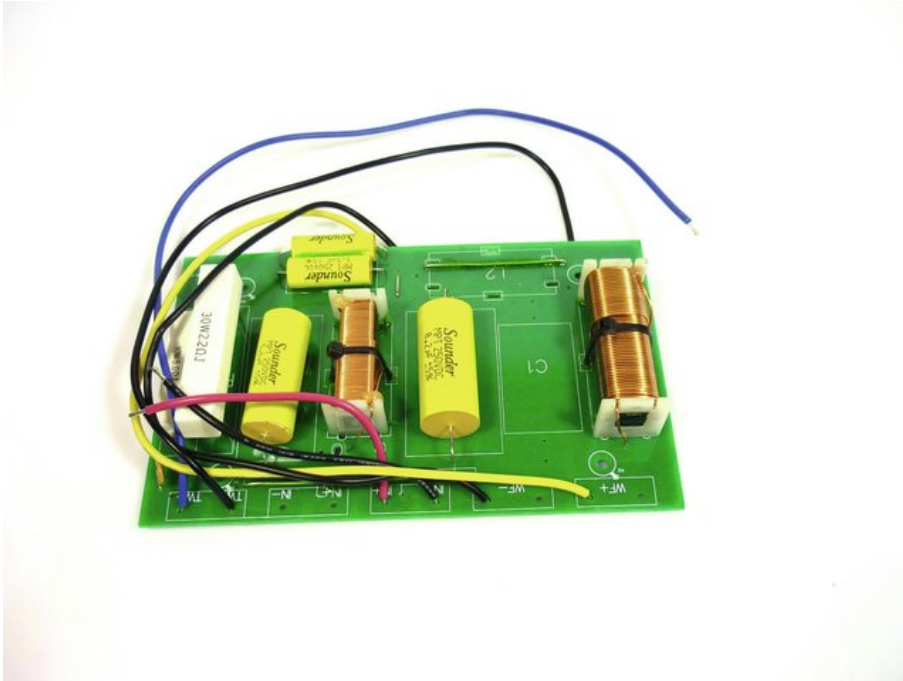

Crossover CSA-218

Réf. : E0197315
GTIN: 4026397393729

Prix de catalogue: 21.74 €

TVA 19% incl.

Caractéristiques:

Données techniques:

Logistique

EAN / GTIN: 4026397393729

Poids: 0,34 kg

Longueur: 0.00 m

Largeur: 0.00 m

Hauteur: 0.00 m