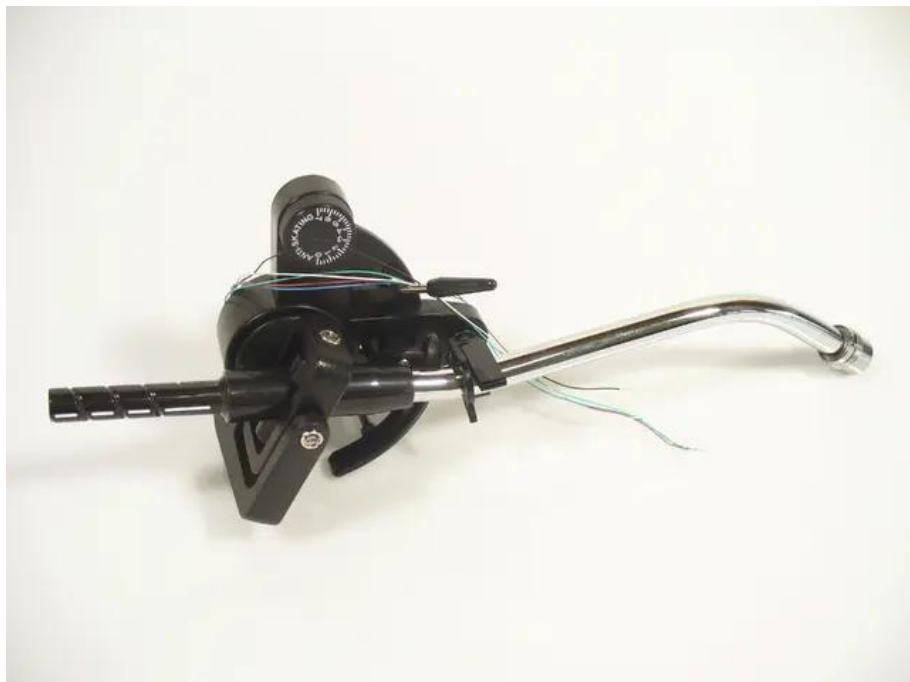

Tone arm for DD-2520 black

Réf. : E0196023

GTIN: 4026397364750

Caractéristiques:

Logistique

Données techniques:

EAN / GTIN: 4026397364750

Poids: 0,20 kg

Longueur: 0.28 m

Largeur: 0.15 m

Hauteur: 0.10 m

Contenu de la livraison:
