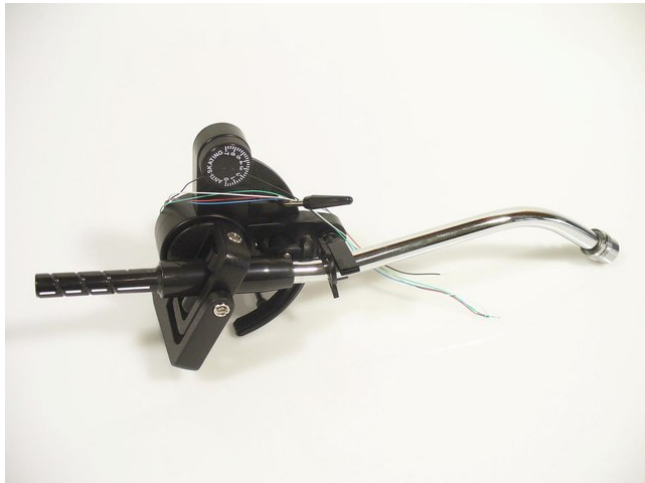

Tone arm for DD-2520 black

Réf. : E0196023
GTIN: 4026397364750

Prix de catalogue: 71.77 €
TVA 19% incl.

Tone arm for DD-2520 black

Réf. : E0196023
GTIN: 4026397364750

Caractéristiques:
