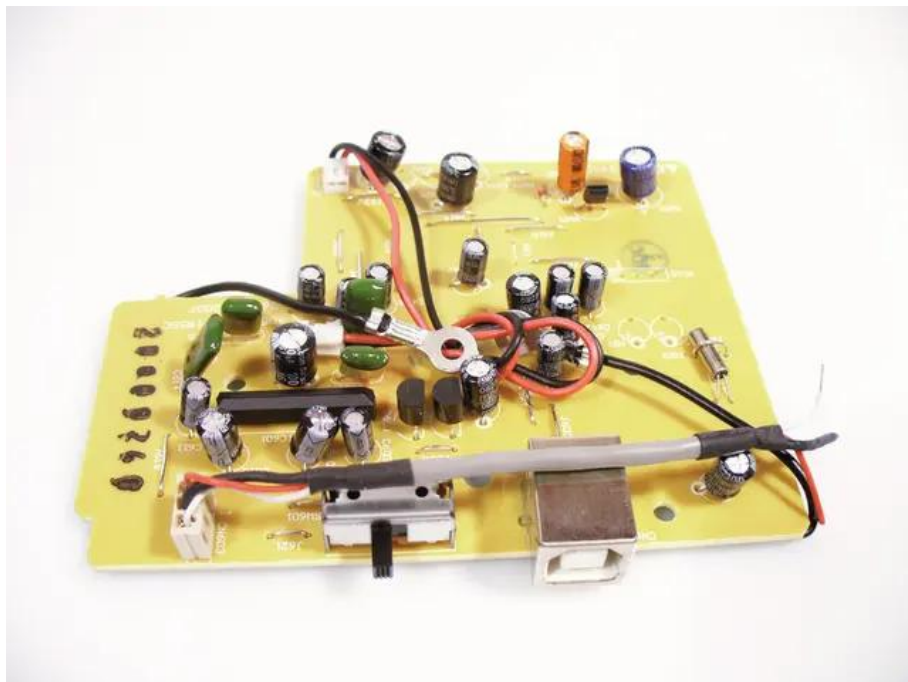

## Pcb (USB/OUT) for DD-2520/2550

Réf. : E0196022  
GTIN: 4026397366402

---

---