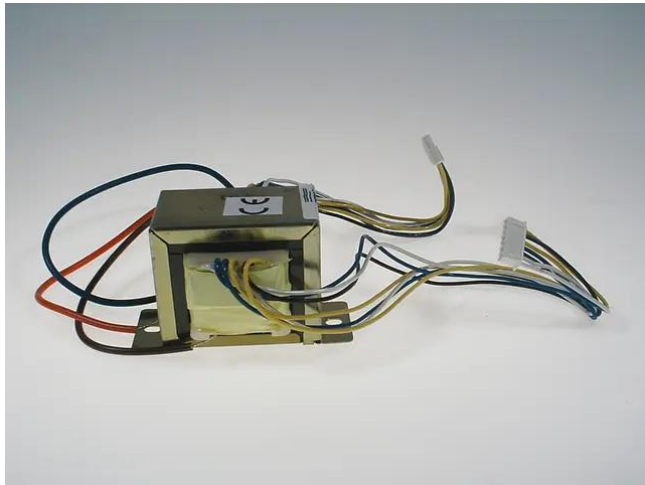

Transformer Sec.:
4x5V/2x10V-0-10V Pri.:0-115V-230V
(048-20680-B02) CDP-360

Réf. : E0190559
GTIN: 4026397180237

Transformer Sec.:
4x5V/2x10V-0-10V Pri.:0-115V-230V
(048-20680-B02) CDP-360

Réf. : E0190559
GTIN: 4026397180237