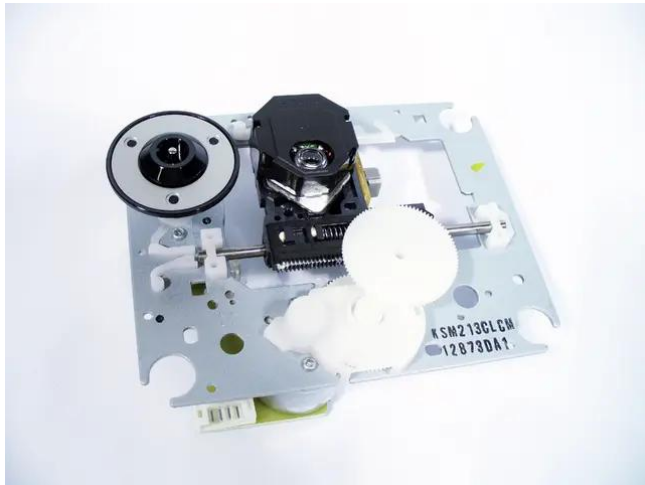

Laser pick up KSM-213 VCS with motor

Réf. : E0190277
GTIN: 4026397318876

Laser pick up KSM-213 VCS with motor

Réf. : E0190277
GTIN: 4026397318876

Caractéristiques:
