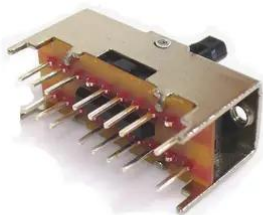

## Switch (Phono/Line Front) PM-404 16-pin

Réf. : E0054061

GTIN: 4026397398359

---

## Switch (Phono/Line Front) PM-404 16-pin

Réf. : E0054061

GTIN: 4026397398359