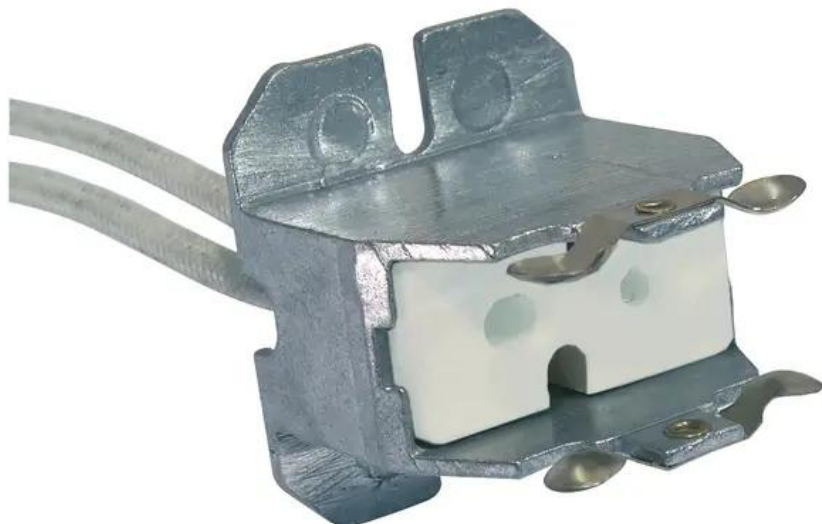

OMNILUX Base Socket GY-16

For use with a lamp to max. 250 V 2000 W

Réf. : 9450040C

GTIN: 4026397473124

L'article n'est plus disponible.

Caractéristiques:

- Approx. 30 cm cable connection, protective insulation

Données techniques:

Dimension:	Largeur : 60 cm Profondeur : 25 cm Hauteur : 45 cm
Poids:	0,12 kg
Dimensions (LxBxH):	600 x 250 x 450 mm

Logistique

EAN / GTIN: 4026397473124
Poids: 0,12 kg
Longueur: 0.15 m
Largeur: 0.05 m
Hauteur: 0.05 m