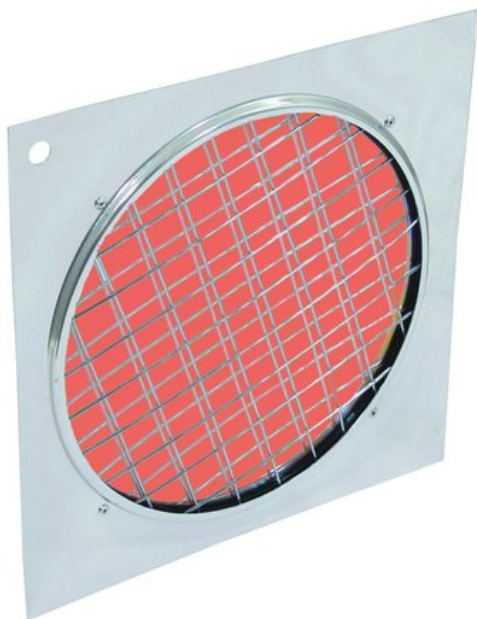

## EUROLITE Red Dichroic Filter silver Frame PAR-64

Filtre dichroïque

Réf. : 94303801

GTIN: 4026397200249

**L'article n'est plus disponible.**

### Caractéristiques:

- The professional solution!
- Color filter with highest constancy
- No more fading-out and burn-outs
- For adding colour to a white beam
- Attached in colour filter frames
- Great variety of colors
- Dimensions 254 x 254 mm
- For PAR 64 profi-spot

### Données techniques:

Matériau:	Verre dichroïque
Couleur:	Rouge
Dimension:	Longueur : 2,54 m Largeur : 2,54 m
Poids:	410 g