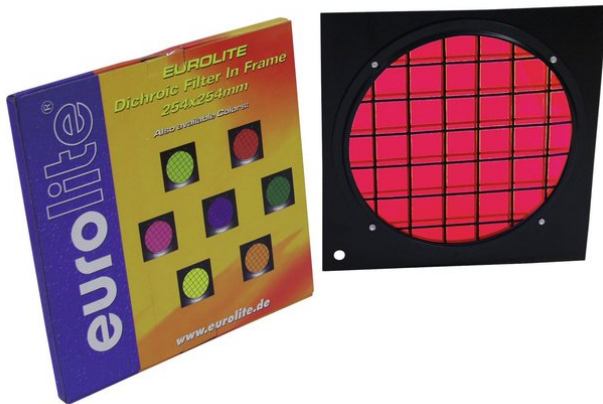

eurolite®

Red dichroic filter black frame PAR-64

Filtre dichroïque

Réf. : 94303800

GTIN: 4026397180428

L'article n'est plus disponible.

eurolite®

Red dichroic filter black frame PAR-64

Filtre dichroïque

Réf. : 94303800

GTIN: 4026397180428

Caractéristiques:

- The professional solution!
- Color filter with highest constancy
- No more fading-out and burn-outs
- For adding colour to a white beam
- Attached in color filter frames
- Great variety of colors
- Dimensions 254 x 254 mm
- For PAR 64 profi-spot