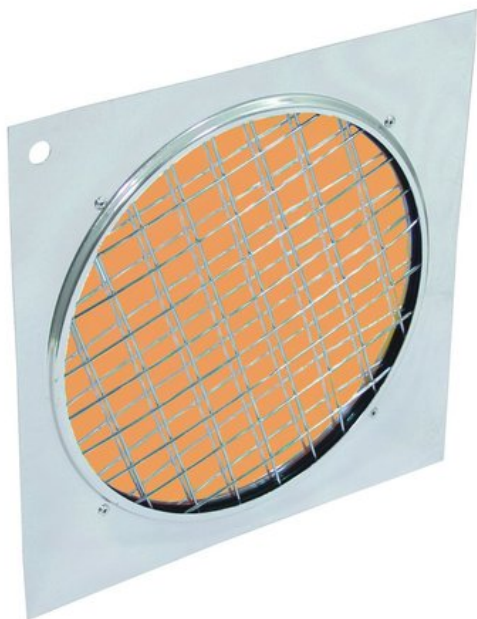

EUROLITE Orange dichroic filter silv. frame PAR-64

Filtre dichroïque

Réf. : 94303701

GTIN: 4026397200225

L'article n'est plus disponible.

Caractéristiques:

- The professional solution!
- Color filter with highest constancy
- No more fading-out and burn-outs
- For adding colour to a white beam
- Attached in color filter frames
- Great variety of colors
- Dimensions 254 x 254 mm
- For PAR 64 profi-spot

Logistique

EAN / GTIN: 4026397200225

Poids: 0,48 kg

Longueur: 0.27 m

Largeur: 0.26 m

Hauteur: 0.04 m

Données techniques:

Matériau:	Verre
Couleur:	Orange