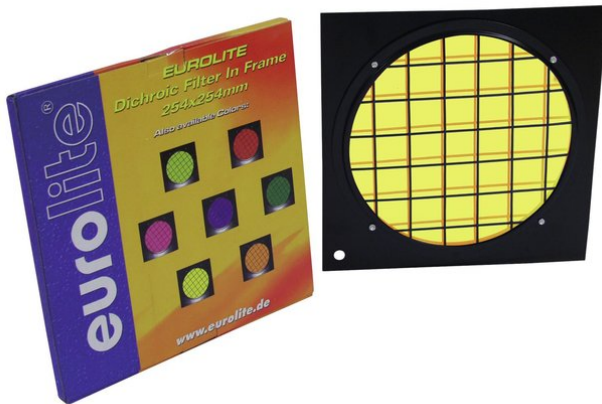

eurolite®

Yellow Dichroic Filter black Frame PAR-64

Filtre dichroïque

Réf. : 94303651

GTIN: 4026397180435

L'article n'est plus disponible.

eurolite®

Yellow Dichroic Filter black Frame PAR-64

Filtre dichroïque

Réf. : 94303651

GTIN: 4026397180435

Caractéristiques:

- The professional solution!
- Color filter with highest constancy
- No more fading-out and burn-outs
- For adding colour to a white beam
- Attached in color filter frames
- Great variety of colors
- Dimensions 254 x 254 mm
- For PAR 64 profi-spot