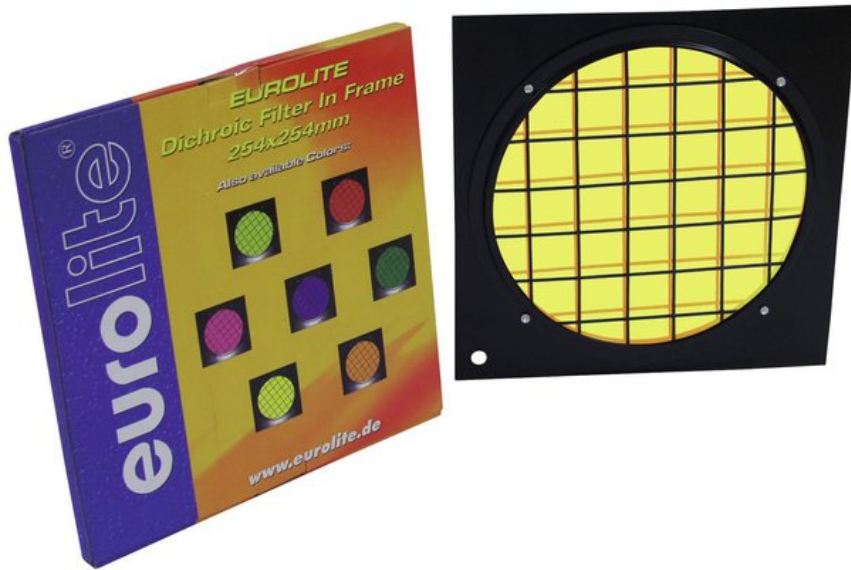

## EUROLITE Yellow Dichroic Filter black Frame PAR-64

Filtre dichroïque

Réf. : 94303651

GTIN: 4026397180435

**L'article n'est plus disponible.**

### Caractéristiques:

- The professional solution!
- Color filter with highest constancy
- No more fading-out and burn-outs
- For adding colour to a white beam
- Attached in color filter frames
- Great variety of colors
- Dimensions 254 x 254 mm
- For PAR 64 profi-spot

### Logistique

EAN / GTIN: 4026397180435

Poids: 0,42 kg

Longueur: 0.26 m

Largeur: 0.26 m

Hauteur: 0.01 m

### Données techniques:

Matériau: Verre dichroïque

Couleur: Jaune

Poids: 410 g