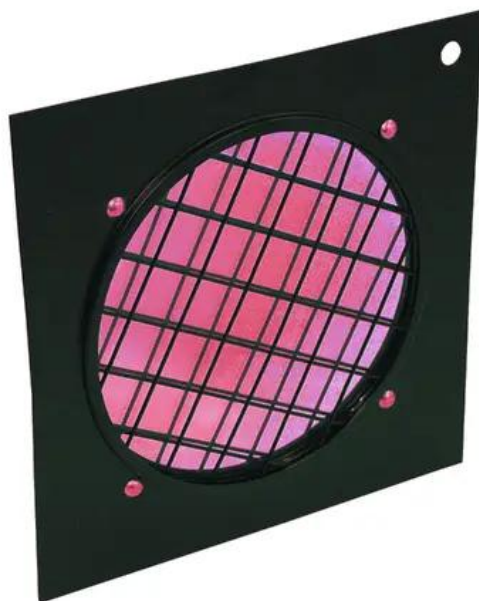

EUROLITE Filtre dichroïque magenta, cadre noir PAR-56

Filtre dichroïque

Réf. : 9430140A

GTIN: 4026397180404

Description:

When ordering color filters, please state the color-no. and the article-no. in order to prevent misunderstandings and false deliveries.

Caractéristiques:

- The professional solution!
- Color filter with highest constancy
- No more fading-out and burn-outs
- For adding colour to a white beam
- Attached in color filter frames
- Great variety of colors
- Dimensions 225 x 225 mm
- For PAR 56 profi-spot

Logistique

EAN / GTIN: 4026397180404

Poids: 0,36 kg

Longueur: 0.23 m

Largeur: 0.23 m

Hauteur: 0.01 m

Données techniques:

Matériau:	Verre dichroïque
Couleur:	Magenta
Dimension:	Longueur : 225 cm Largeur : 225 cm
Poids:	0,29 kg