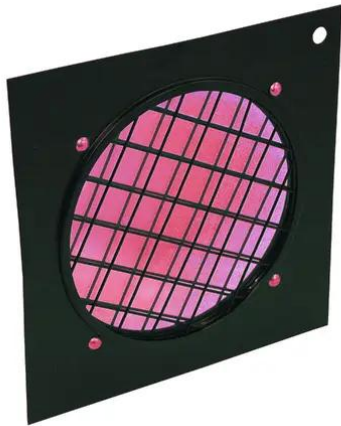

eurolite®

Filtre dichroïque magenta, cadre noir PAR-56

Filtre dichroïque

Réf. : 9430140A

GTIN: 4026397180404

eurolite®

Filtre dichroïque magenta, cadre noir PAR-56

Filtre dichroïque

Réf. : 9430140A

GTIN: 4026397180404

Caractéristiques:

- The professional solution!
- Color filter with highest constancy
- No more fading-out and burn-outs
- For adding colour to a white beam
- Attached in color filter frames
- Great variety of colors
- Dimensions 225 x 225 mm
- For PAR 56 profi-spot