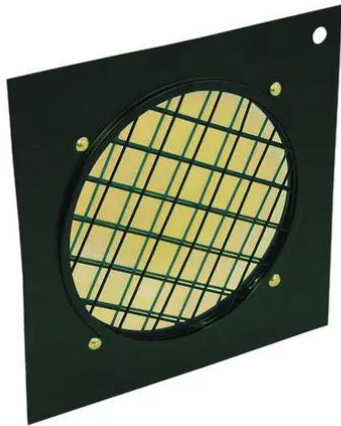

eurolite®

Filtre dichroïque jaune, cadre noir PAR-56

Filtre dichroïque

Réf. : 9430090A

GTIN: 4026397180367

eurolite®

Filtre dichroïque jaune, cadre noir PAR-56

Filtre dichroïque

Réf. : 9430090A

GTIN: 4026397180367

Caractéristiques:

- La solution professionnelle !
- Filtre de couleur avec une uniformité maximale
- Plus de décoloration, plus de brûlure
- Pour colorer un cône de lumière blanche
- Utilisable dans les cadres pour filtres de couleur
- Disponible en plusieurs couleurs