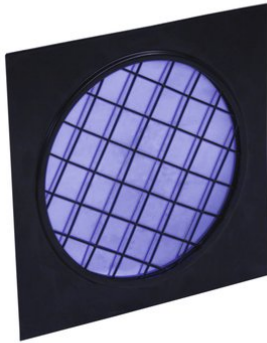

## Blue Dichroic Filter black Frame PAR-56

Filtre dichroïque

Réf. : 9430020A

GTIN: 4026397180374

**L'article n'est plus disponible.**

## Blue Dichroic Filter black Frame PAR-56

Filtre dichroïque

Réf. : 9430020A

GTIN: 4026397180374

### Caractéristiques:

---

- The professional solution!
- Color filter with highest constancy
- No more fading-out and burn-outs
- For adding colour to a white beam
- Attached in color filter frames
- Great variety of colors
- Dimensions 225 x 225 mm
- For PAR 56 profi-spot