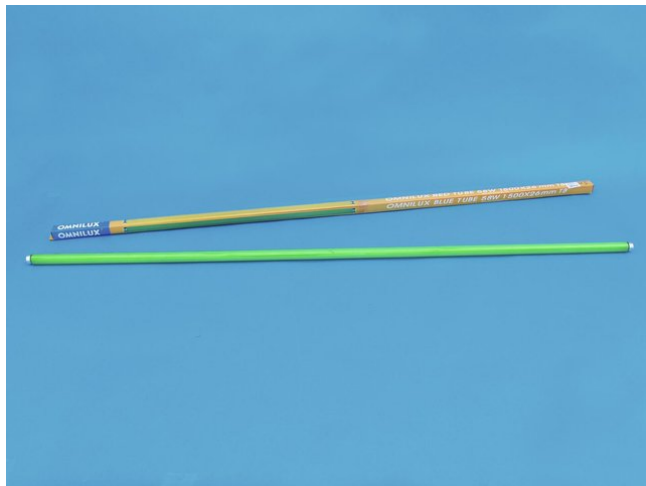

OMNILUX®

Tubes 58 W 1500 x 26 mm, filtre de couleur vert

Réf. : 92001458

GTIN: 4026397296471

Prix de catalogue: 11.78 €
TVA 19% incl.

OMNILUX®

Tubes 58 W 1500 x 26 mm, filtre de couleur vert

Réf. : 92001458

GTIN: 4026397296471

Caractéristiques: