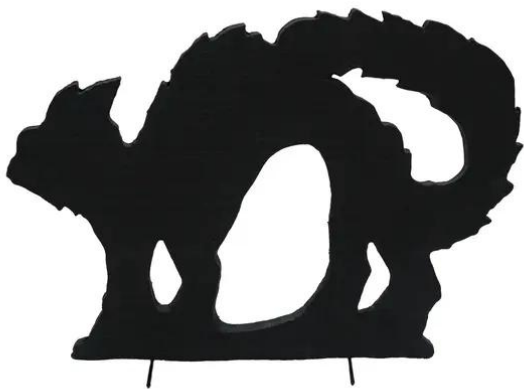

## Silhouette de chat, 63 cm

Réf. : 83505003

GTIN: 4026397601510