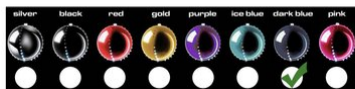

EUROPALMS

Boule de neige LED 15 cm, bleu foncé

Boule en plastique de haute qualité à 4 rangées verticales de LED

Réf. : 83501247

GTIN: 4026397414974

Prix de catalogue: 59.38 €
TVA 19% incl.

EUROPALMS

Boule de neige LED 15 cm, bleu foncé

Boule en plastique de haute qualité à 4 rangées verticales de LED

Réf. : 83501247

GTIN: 4026397414974

Caractéristiques:

- Chaque rangée de LED est équipée de 19 LED blanc froid très lumineuses
- Les LED s'allument en tant que chenillard et les deux rangées opposées défilent en alternance de haut en bas
- Un accroche-regard absolu
- Pour une utilisation en intérieur uniquement
- 76 LED puissantes blanc froid (CW)
- Commandé via plug and play
- Blanc clignotant
- Disponible en plusieurs couleurs
- Made in Europe