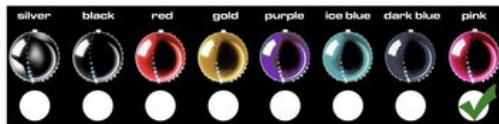

EUROPALMS Boule de neige LED 15 cm, rose

Boule en plastique de haute qualité à 4 rangées verticales de LED

Réf. : 83501246

GTIN: 4026397407310

Prix de catalogue: 59.38 €

TVA 19% incl.

Caractéristiques:

- Chaque rangée de LED est équipée de 19 LED blanc froid très lumineuses
- Les LED s'allument en tant que chenillard et les deux rangées opposées défilent en alternance de haut en bas
- Un accroche-regard absolu
- Pour une utilisation en intérieur uniquement
- 76 LED puissantes blanc froid (CW)
- Commandé via plug and play
- Blanc clignotant
- Disponible en plusieurs couleurs
- Made in Europe

Logistique

EAN / GTIN: 4026397407310

Poids: 0,54 kg

Longueur: 0,17 m

Largeur: 0,16 m

Hauteur: 0,17 m

Données techniques:

Alimentation électrique:	230 V AC, 50 Hz
Puissance totale de raccordement:	4 W
Type de protection:	IP20
LED:	76 x blanc froid (CW)
Commande:	Plug and play
Effet:	Blanc clignotant
Matériau:	Plastique
Couleur:	Rose, ultra brillant

Dimension:	Diamètre : Ø 15 cm
Poids:	420 g
Spécifications juridiques	
Produit spécial:	Non destiné à l'éclairage de la pièce dans les ménages
Utilisation:	Éclairage pour effets de spectacle