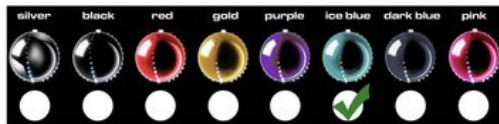

EUROPALMS Boule de neige LED 15 cm, bleu glace

Boule en plastique de haute qualité à 4 rangées verticales de LED

Réf. : 83501241

GTIN: 4026397414967

Prix de catalogue: 59.38 €

TVA 19% incl.

Caractéristiques:

- Chaque rangée de LED est équipée de 19 LED blanc froid très lumineuses
- Les LED s'allument en tant que chenillard et les deux rangées opposées défilent en alternance de haut en bas
- Un accroche-regard absolu
- 76 LED puissantes blanc froid (CW)
- Commandé via plug and play
- Blanc clignotant
- Disponible en plusieurs couleurs
- Made in Europe

Logistique

EAN / GTIN: 4026397414967

Poids: 0,54 kg

Longueur: 0.17 m

Largeur: 0.16 m

Hauteur: 0.17 m

Données techniques:

Alimentation électrique:	230 V AC, 50 Hz
Puissance totale de raccordement:	4 W
Type de protection:	IP20
LED:	76 x blanc froid (CW)
Commande:	Plug and play
Effet:	Blanc clignotant
Matériau:	Plastique
Couleur:	Bleu, ultra brillant
Dimension:	Diamètre : Ø 15 cm