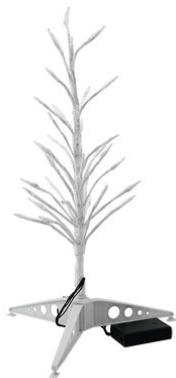

## Arbre décoratif à LED WW 40 cm pour piles

Arbre lumineux blanc

Réf. : 83330330

GTIN: 4026397457155

**Prix de catalogue: 23.68 €**  
TVA 19% incl.

### Caractéristiques:

---

- Élément de décoration de haute qualité
- Tronc et branches flexibles en filigrane blanc
- Une LED est placée à l'extrémité de chaque branche
- Possibilité de fonctionnement sur batterie/piles
- 35 LED puissantes blanc froid (CW)
- Commandé via Commutateur marche/arrêt sur l'appareil
- Blanc clignotant
- L'article est livré avec démonté
- Disponible en plusieurs tailles