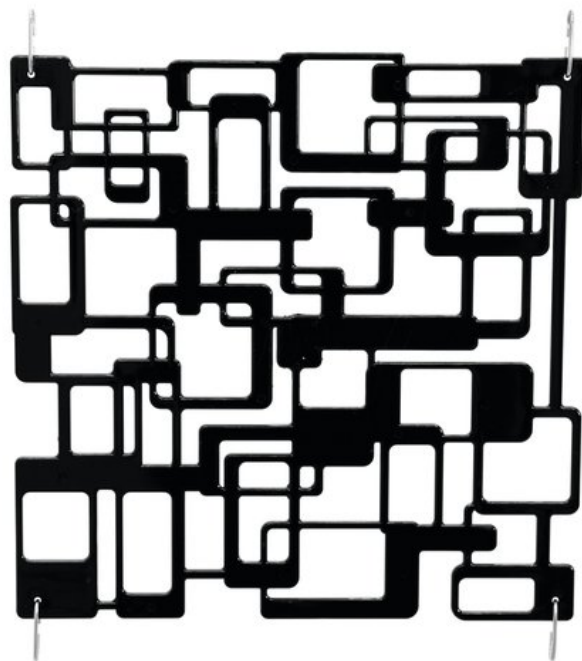

## EUROPALMS Room Divider Labyrinth black 4x

Cloison de séparation

Réf. : 83313523

GTIN: 4026397570540

**L'article n'est plus disponible.**

#### EUROPALMS Room Divider,Labyrinth 4pcs 29x29cm Black

- For wall decoration, room divider or as table decoration
- Unique design
- Color: black
- Plastic
- Convient à une utilisation en extérieur

### Logistique

EAN / GTIN: 4026397570540

Poids: 1,00 kg

Longueur: 0.41 m

Largeur: 0.31 m

Hauteur: 0.28 m

#### EUROPALMS Room Divider,Labyrinth 4pcs 29x29cm Black

Matériau:	Polyéthylène PE
Couleur:	Noir
Dimension:	Largeur : 29 cm Hauteur : 29 cm

**EUROPALMS Crochet en C pour cloison de séparation argent 10x**