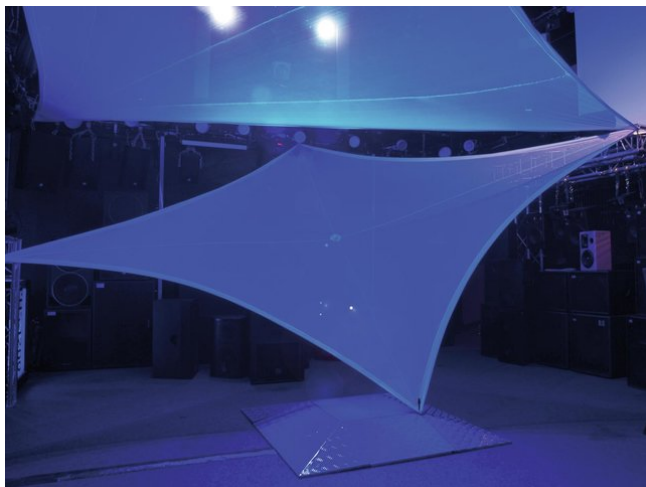

EUROPALMS

Deconet, Dragon, 1200x600cm

Différentes possibilités d'utilisation, crée une atmosphère dans votre projet de décoration

Réf. : 83312205

GTIN: 4026397332940

L'article n'est plus disponible.

EUROPALMS

Deconet, Dragon, 1200x600cm

Différentes possibilités d'utilisation, crée une atmosphère dans votre projet de décoration

Réf. : 83312205

GTIN: 4026397332940

Caractéristiques:

- Stretch net as ideal solution for a better atmosphere at your booth
- Extremely elastic and tearproof fabric
- Perfect as screen for scanner projections or the like
- Permeable to water (important with fire sprinkling systems)
- 80% polyester and 20% cotton
- Endless applications (as stage, ceiling, wall or portal net and room-divider)
- Easily attached via eyelet rings
- Dimension 1200 x 600 cm
- Convient à une utilisation en extérieur