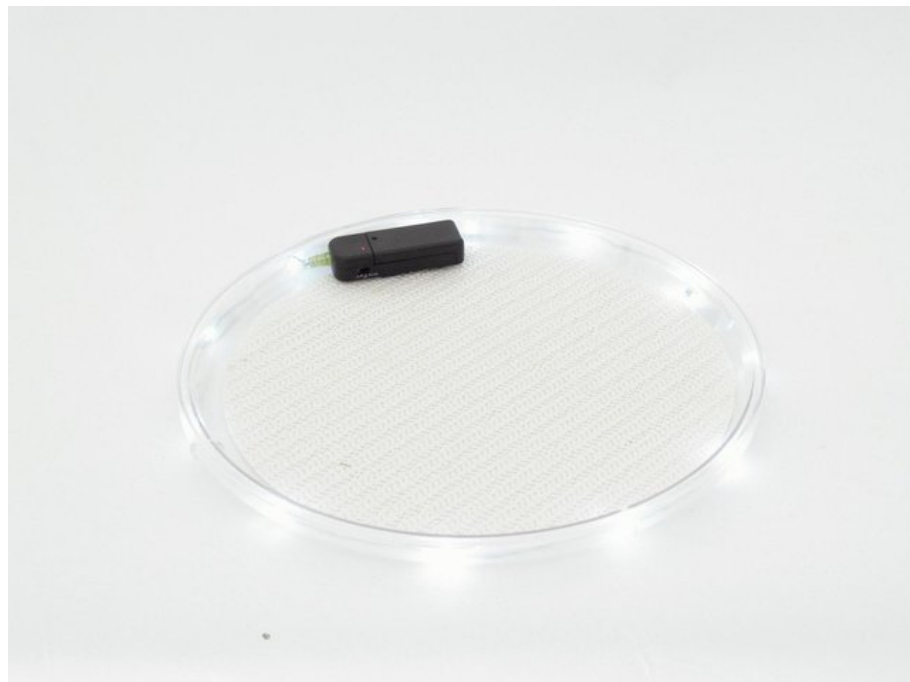

EUROPALMS LED serving tray white LEDs

Decorative serving tray with LEDs

Réf. : 8330909C

GTIN: 4026397302691

L'article n'est plus disponible.

Caractéristiques:

- white

Données techniques:

Diameter: 35.5 cm

Hight: 2.5 cm

Logistique

EAN / GTIN: 4026397302691

Poids: 0,63 kg

Longueur: 0.36 m

Largeur: 0.36 m

Hauteur: 0.03 m