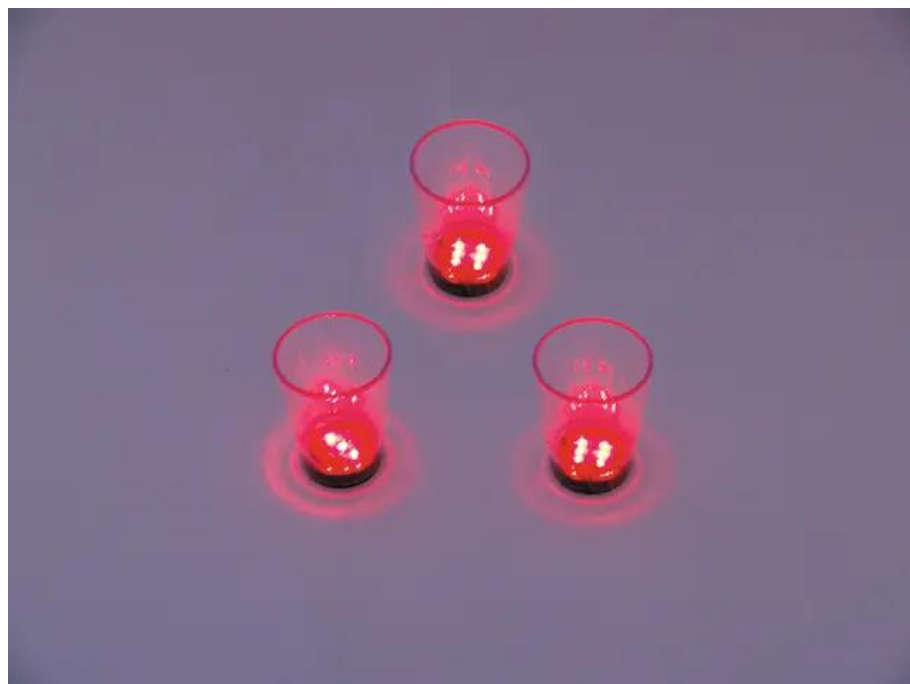

## EUROPALMS Verre LED 2 cl à dés, rouge, 3x

Des verres à LED pour votre prochaine fête

Réf. : 83309050

GTIN: 4026397302530

### Caractéristiques:

- Les dés sont lancés en tapant le verre sur la table
- Lors du lavage, le bloc électrique peut être facilement retiré et remis en place ultérieurement après le lavage
- Possibilité de fonctionnement sur batterie/piles
- 9 LED 3 mm rouge (R)

### Logistique

EAN / GTIN: 4026397302530

Poids: 0,09 kg

Longueur: 0.11 m

Largeur: 0.05 m

Hauteur: 0.05 m

### Données techniques:

Type de protection:	IP20
Branchement électrique:	Pile/batterie Tramite
Batterie:	2 x pile bouton 1,5 V LR41 alcaline au manganèse intégré
Type de lampe:	Lampe LED
Type de LED:	9 x 3 mm rouge (R)
Couleur du boîtier:	Transparent
Contenance:	2 cl
Dimension:	Hauteur : 6,2 cm Diamètre : Ø 4,8 cm
Poids:	0,07 kg