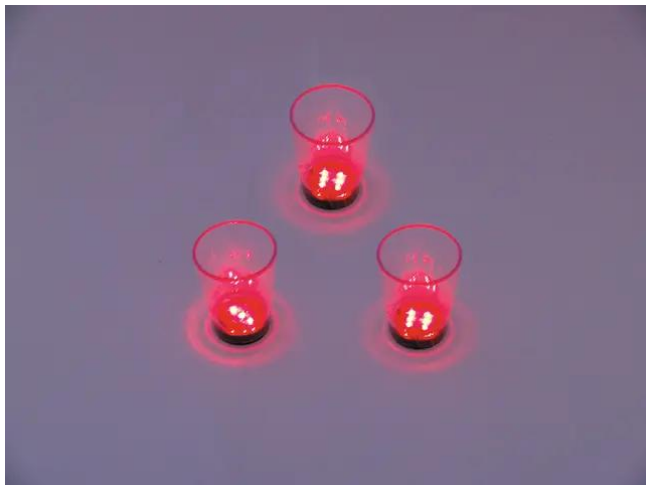

## Verre LED 2 cl à dés, rouge, 3x

Des verres à LED pour votre prochaine fête

Réf. : 83309050

GTIN: 4026397302530

### Caractéristiques:

---

- Les dés sont lancés en tapant le verre sur la table
- Lors du lavage, le bloc électrique peut être facilement retiré et remis en place ultérieurement après le lavage
- Possibilité de fonctionnement sur batterie/piles
- 9 LED 3 mm rouge (R)