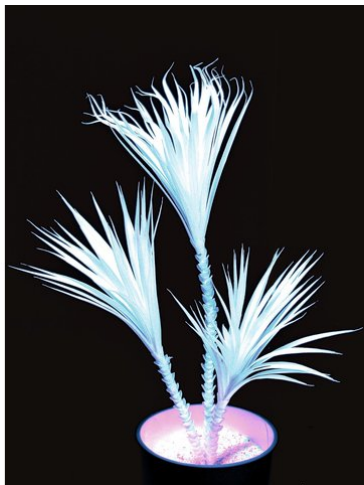

## Yucca, UV blanc, artificiel, 90 cm

La décoration hi-tech idéale !

Réf. : 82708103

GTIN: 4026397129830

**L'article n'est plus disponible.**

### Caractéristiques:

---

- Change capability by illuminating with colored light
- Tronc synthétique
- 3-fois ramifié
- Convient à une utilisation en extérieur
- À feuilles réalistes blanc coloré