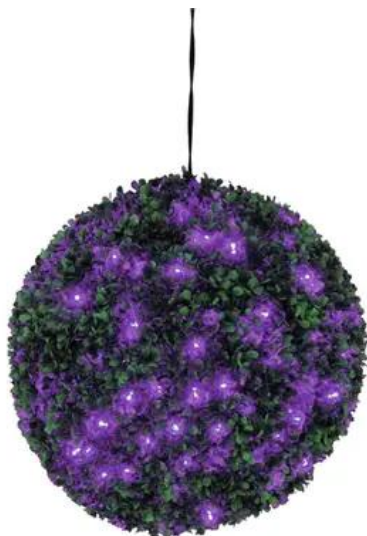

EUROPALMS Buis rond à LED violettes, artificiel, 40 cm

Belle boule de buis décorative en PE, LED

Réf. : 82606958

GTIN: 4026397366495

Caractéristiques:

- Extravagant decoration, ideal for home and garden
- 200 long-life LEDs (available in different colors)
- Ready for connection with outdoor power cord (IP44)
- 200 LED pourpre/violet
- Commandé via plug and play
- Convient à une utilisation en extérieur IP44

Logistique

EAN / GTIN: 4026397366495

Poids: 2,30 kg

Longueur: 0.41 m

Largeur: 0.41 m

Hauteur: 0.41 m

Données techniques:

Alimentation électrique:	230 V AC, 50 Hz
Puissance totale de raccordement:	5,00 W
Type de protection:	IP44
Branchement électrique:	Fixe câble d'alimentation à prise contact de protection Tramite
Type de lampe:	Lampe LED
Type de LED:	200 x pourpre/violet
Commande:	Plug and play
Installation/fixation:	Boucle (corde)
Couleur:	Vert

Feuillage:	Matériau: polyéthylène PE
Dimension:	Hauteur : 40 cm Diamètre : Ø 40 cm
Poids:	1,80 kg
Produit spécial:	Non destiné à l'éclairage de la pièce dans les ménages
Utilisation:	Éclairage pour effets de spectacle