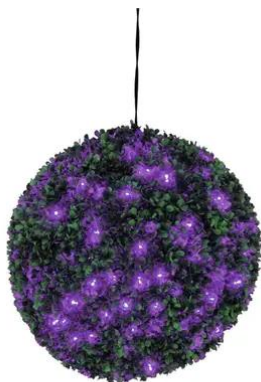

## Buis rond à LED violettes, artificiel, 40 cm

Belle boule de buis décorative en PE, LED

Réf. : 82606958

GTIN: 4026397366495