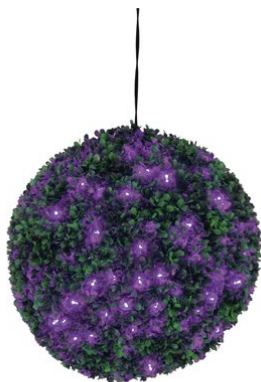

## Buis rond à LED violettes, artificiel, 40 cm

Belle boule de buis décorative en PE, LED

Réf. : 82606958

GTIN: 4026397366495

**L'article n'est plus disponible.**