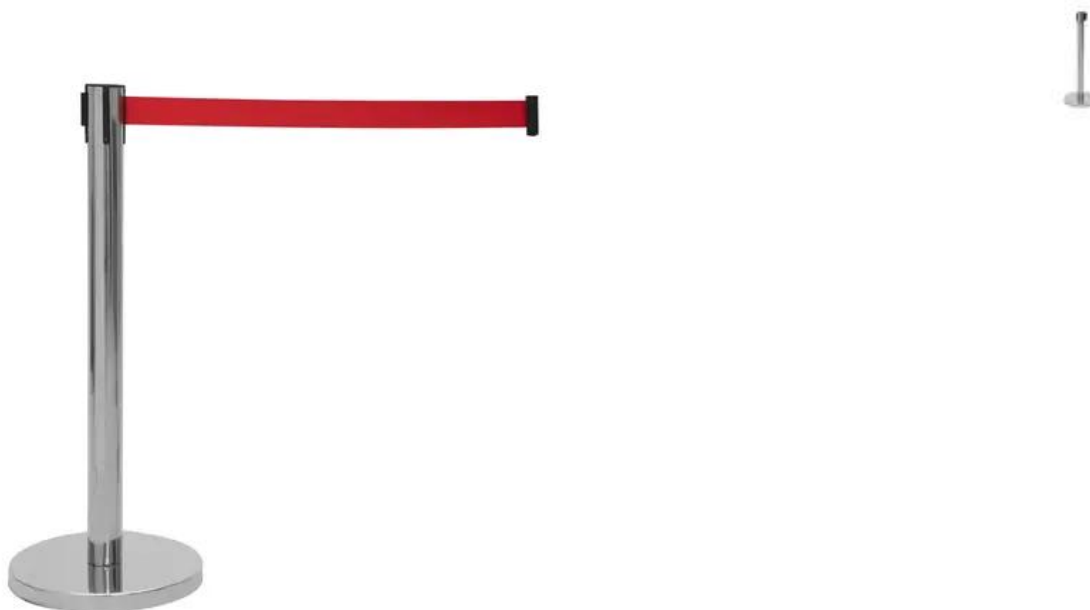

## EUROLITE Système de délimitation à sangle rouge

Système de délimitation

Réf. : 80702985

GTIN: 4026397674323

### Caractéristiques:

- Avec système de ceinture auto-rétractable
- Pour créer des systèmes de guidage des personnes, par exemple dans les files d'attente
- Les poteaux et le cache-pieds sont en acier inoxydable
- Pour des domaines d'application tels que: Mariage/Gala/événements

### Données techniques:

Plaque de base: Ø 35 cm

Longueur de la ceinture: 2,9 m

Dimension: Hauteur : 90 cm

Poids: 6,68 kg

---

**EUROLITE Barrier System cover for base**

Couleur: Argenté

---

Dimension: Diamètre : Ø 35 cm

---

Poids: 0,32 kg

---