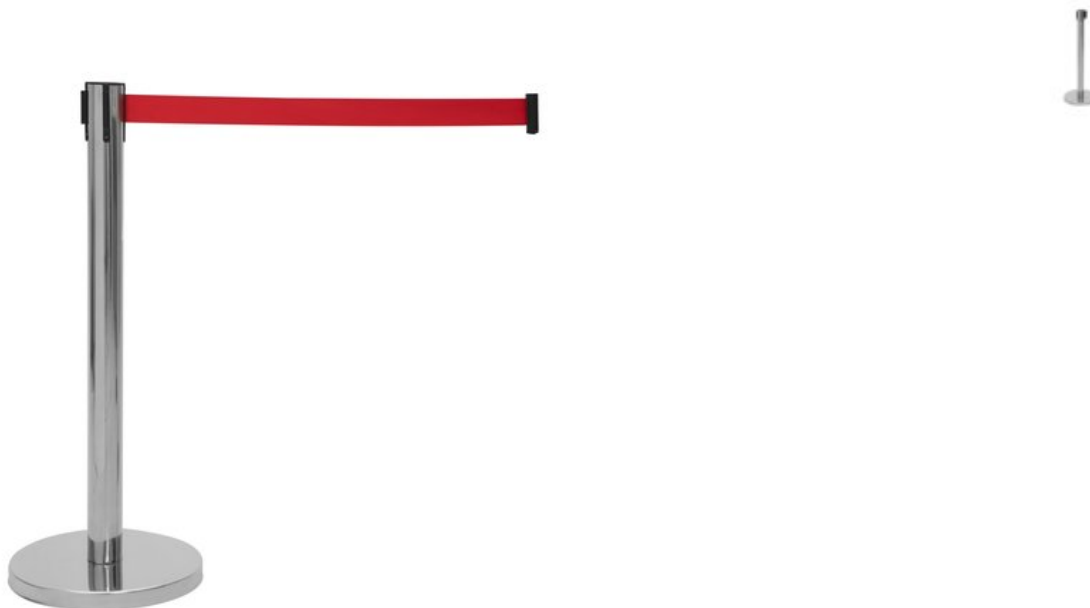

EUROLITE Système de délimitation à sangle rouge

Système de délimitation

Réf. : 80702985

GTIN: 4026397674323

Prix de catalogue: 53.43 €

TVA 19% incl.

Caractéristiques:

- Avec système de ceinture auto-rétractable
- Pour créer des systèmes de guidage des personnes, par exemple dans les files d'attente
- Les poteaux et le cache-pieds sont en acier inoxydable
- Pour des domaines d'application tels que: Mariage/Gala/événements

Logistique

EAN / GTIN: 4026397674323

Poids: 6,73 kg

Longueur: 1.20 m

Largeur: 0.41 m

Hauteur: 0.30 m

Article encombrant

Données techniques:

Plaque de base: Ø 35 cm

Longueur de la ceinture: 2,9 m

Dimension: Hauteur : 90 cm

Poids: 6,68 kg

EUROLITE Barrier System tube with Retractable red Belt

Longueur de la ceinture: 2,9 m

Dimension: Hauteur : 85 cm
Diamètre : Ø 6,20 cm

Poids: 710 g

EUROLITE Barrier System base plate

Poids: 5,65 kg

EUROLITE Barrier System cover for base

Couleur: Argenté

Dimension: Diamètre : Ø 35 cm

Poids: 320 g
