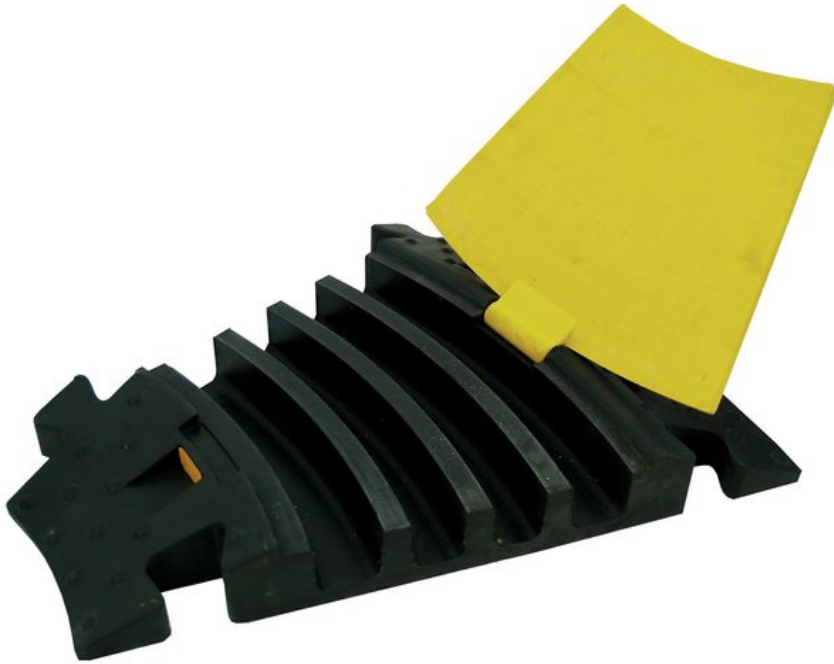

EUROLITE Cablebridge 30° 550x550 4 channels

Pont de câbles robuste à couvercle jaune antidérapant, charge maximale 3000 kg

Réf. : 80702940

GTIN: 4026397303544

L'article n'est plus disponible.

Caractéristiques:

- For protecting your cables during events
- Signal colors (black/orange) for improved visibility
- Reflection strips in both directions
- Cable crossovers can easily be connected with each other
- For 4 cable ways (width approx. 40 mm)
- Made of heavy rubber for maximum stability

Logistique

EAN / GTIN: 4026397303544

Poids: 9,20 kg

Longueur: 0.40 m

Largeur: 0.59 m

Hauteur: 0.09 m

Données techniques:

Charge maximale:	3000 kg
Nombre des conduits de câbles:	4
Dimension:	Longueur : 55 cm
Poids:	9,00 kg