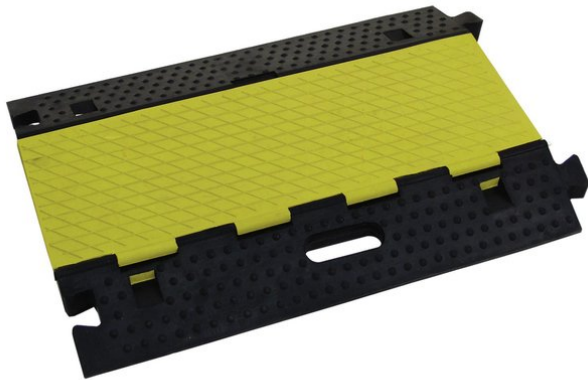

eurolite®

Pont de câble 4 canaux 800 mm x 550 mm

Pont de câbles robuste à couvercle jaune antidérapant,
charge maximale 3000 kg

Réf. : 80702935

GTIN: 4026397215168

L'article n'est plus disponible.

eurolite®

Pont de câble 4 canaux 800 mm x 550 mm

Pont de câbles robuste à couvercle jaune antidérapant,
charge maximale 3000 kg

Réf. : 80702935

GTIN: 4026397215168

Caractéristiques:

- For protecting your cables during events
- Signal colors (black/orange) for improved visibility
- Reflection strips in both directions
- Cable crossovers can easily be connected with each other
- For 4 cable ways (width approx. 40 mm)
- Made of heavy rubber for maximum stability
- Vous trouverez de plus amples informations sur ce produit dans la rubrique « Téléchargements » de la fiche technique