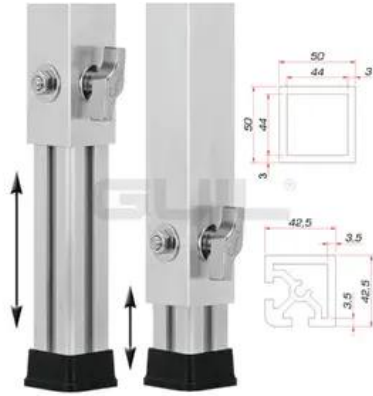

GUIL Pied télescopique PTA-440/90-160

Pied variable pour élément de scène TM-440

Réf. : 8070288J

GTIN: 4026397481297

Caractéristiques:

- Réglable en hauteur
- Made in Europe
- Vous trouverez de plus amples informations sur ce produit dans la rubrique « Téléchargements » de la fiche technique

Logistique

EAN / GTIN: 4026397481297

Poids: 3,02 kg

Longueur: 0,08 m

Largeur: 0,06 m

Hauteur: 0,88 m

Données techniques:

Hauteur: Maximal : 160 cm
Minimal : 90 cm

Matériau: Aluminium

Épaisseur du matériau: 3 mm

Dimension: Longueur : 5 cm
Largeur : 5 cm
Hauteur : 87,5 cm

Poids: 3 kg

Contenu de la livraison: