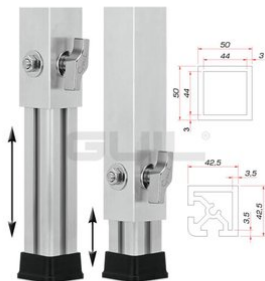

Pied télescopique PTA-440/90-160

Pied variable pour élément de scène TM-440

Réf. : 8070288J

GTIN: 4026397481297

Prix de catalogue: 112.93 €

TVA 19% incl.

Pied télescopique PTA-440/90-160

Pied variable pour élément de scène TM-440

Réf. : 8070288J

GTIN: 4026397481297

Caractéristiques:

- Réglable en hauteur
- Made in Europe
- Vous trouverez de plus amples informations sur ce produit dans la rubrique « Téléchargements » de la fiche technique