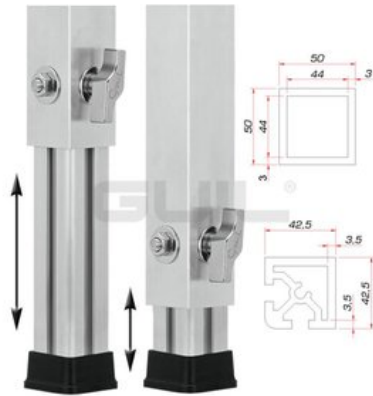

## GUIL Pied télescopique PTA-440/90-160

Pied variable pour élément de scène TM-440

Réf. : 8070288J

GTIN: 4026397481297

**Prix de catalogue: 112.93 €**

TVA 19% incl.

### Caractéristiques:

- Réglable en hauteur
- Made in Europe
- Vous trouverez de plus amples informations sur ce produit dans la rubrique « Téléchargements » de la fiche technique

### Logistique

EAN / GTIN: 4026397481297

Poids: 3,02 kg

Longueur: 0.08 m

Largeur: 0.06 m

Hauteur: 0.88 m

### Données techniques:

Hauteur: Maximal : 160 cm  
Minimal : 90 cm

Matériau: Aluminium

Épaisseur du matériau: 3 mm

Dimension: Longueur : 5 cm  
Largeur : 5 cm  
Hauteur : 87,5 cm

Poids: 3 kg