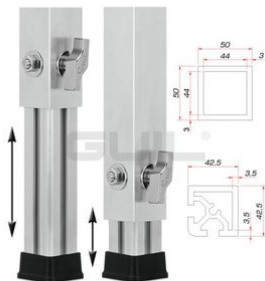

Pied télescopique PTA-440/70-120

Pied variable pour élément de scène TM-440

Réf. : 8070288G

GTIN: 4026397481457

Prix de catalogue: 104.6 €

TVA 19% incl.

Pied télescopique PTA-440/70-120

Pied variable pour élément de scène TM-440

Réf. : 8070288G

GTIN: 4026397481457

Caractéristiques:

- Réglable en hauteur
- Made in Europe
- Vous trouverez de plus amples informations sur ce produit dans la rubrique « Téléchargements » de la fiche technique