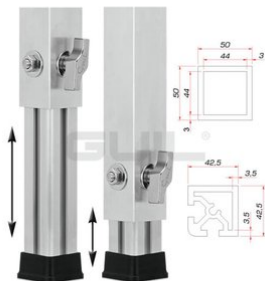

Pied télescopique PTA-440/60-100

Pied variable pour élément de scène TM-440

Réf. : 8070288F

GTIN: 4026397475791

Prix de catalogue: 97.46 €

TVA 19% incl.

Pied télescopique PTA-440/60-100

Pied variable pour élément de scène TM-440

Réf. : 8070288F

GTIN: 4026397475791

Caractéristiques:

- Réglable en hauteur
- Made in Europe
- Vous trouverez de plus amples informations sur ce produit dans la rubrique « Téléchargements » de la fiche technique