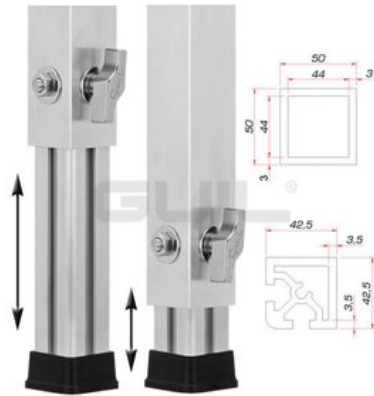

GUIL PTA-440/20-25 Telescopic foot

Pied variable pour élément de scène TM-440

Réf. : 80702889

GTIN: 4026397476491

L'article n'est plus disponible.

Caractéristiques:

- Vous trouverez de plus amples informations sur ce produit dans la rubrique « Téléchargements » de la fiche technique

Données techniques:

Logistique

EAN / GTIN: 4026397476491

Poids: 0,70 kg

Longueur: 0.18 m

Largeur: 0.08 m

Hauteur: 0.04 m