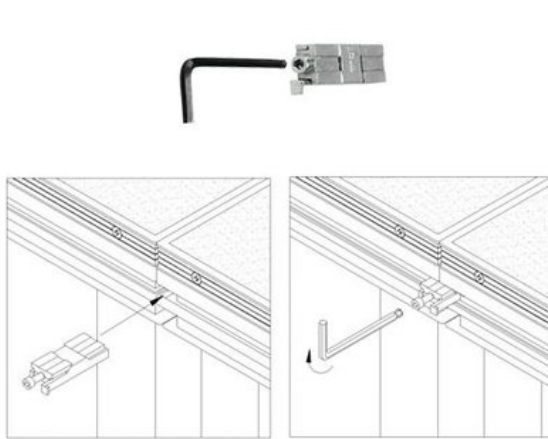

## GUIL Connecteur de profilé TMU-01/440

Connecteur métallique vissable pour élément de scène TM-440 et TM-441

Réf. : 8070287P

GTIN: 4026397468724